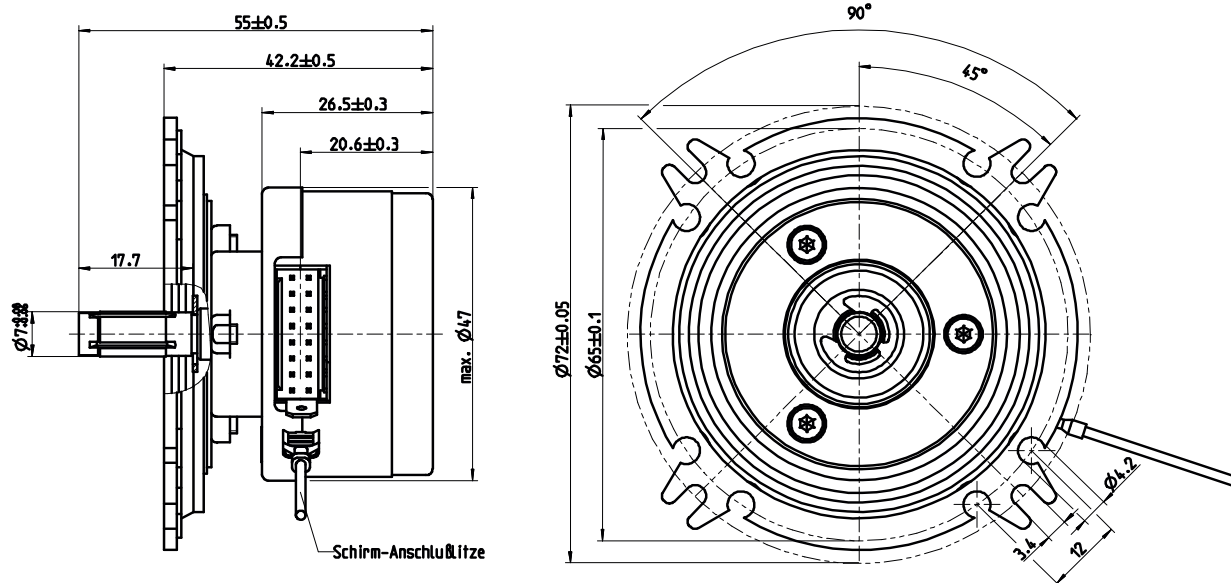

CNS50-AZA0-S15

Ausführung wie CNS50-AAA01X03, nach Produktinfo 8010624, jedoch mit folgender Änderung:

- Sondermomentenabstützung (siehe Zeichnung)